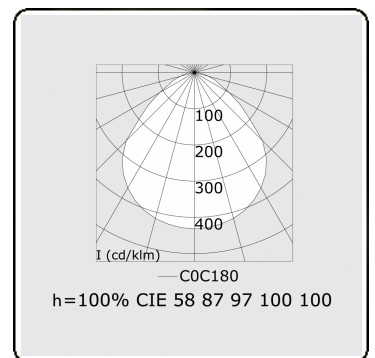

Elektrische Gegevens

Veiligheidsklasse	I
Voeding	230V
Voorschakelapparaat	Stroomvoeding touch-dim

Lampgegevens

Lamptype	LED 3000K
Wattage	29W
Armatuur vermogen	29W
Armatuur lichtstroom	3067
Aantal	1
Levensduur LED module	L80/B10 = 50000h
Kleurtolerantie	MacAdam 3
CRI	>80

Lichttechnische gegevens

UGR	<19
CIE Fluxcode	58 87 97 100 100

Afmetingen

A	420 mm
---	--------

Opmerkingen

Inbouwarmatuur (randloos) - Direct - MPO - HO - RAL 9003

ENERGY

Verrijgbaar op aanvraag.