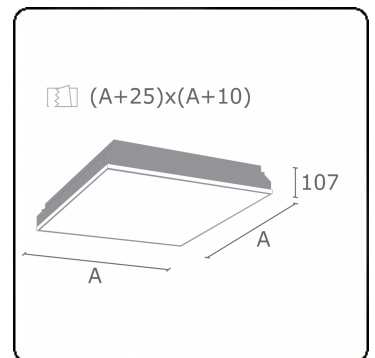

Photometric details

UGR	<19
CIE Fluxcode	58 87 97 100 100

Dimensions

A	340 mm
---	--------

Remarks

Recessed luminaire (trimless) - Direct - MPO - HO - RAL 9003

ENERGY

Verrijgbaar op aanvraag.