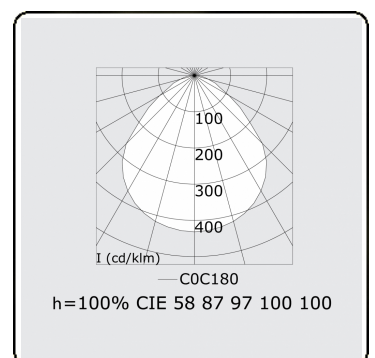

Lichttechnische gegevens

UGR	<19
CIE Fluxcode	58 87 97 100 100

Afmetingen

A	340 mm
---	--------

Opmerkingen

Inbouwarmatuur (randloos) - Direct - MPO - HO - RAL 9003

ENERGY

Verrijgbaar op aanvraag.