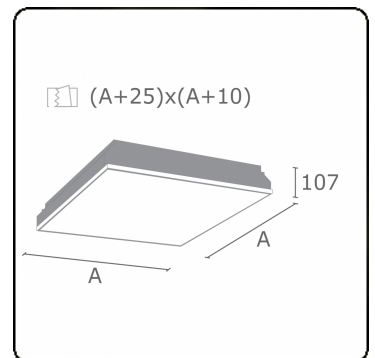

**Lichttechnische Daten**

UGR	<19
CIE Fluxcode	58 87 97 100 100

**Abmessungen**

A	340 mm
---	--------

**Bemerkungen**

Einbauleuchte (randlos) - Direkt - MPO - HO - RAL 9003

**ENERGY**

Verrijgbaar op aanvraag.  
Disponible sur demande.  
Available on request.  
Auf Anfrage.