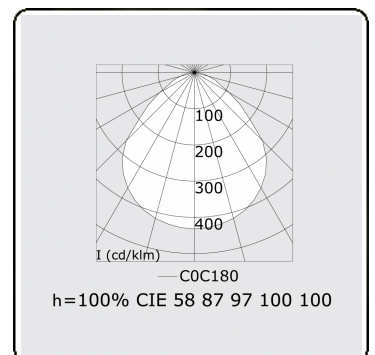

**Lichttechnische Daten**

UGR	<19
CIE Fluxcode	58 87 97 100 100

**Abmessungen**

A	340 mm
---	--------

**Bemerkungen**

Einbauleuchte (randlos) - Direkt - MPO - HO - RAL 9003

**ENERGY**

Verrijgbaar op aanvraag.  
Disponible sur demande.  
Available on request.  
Auf Anfrage.