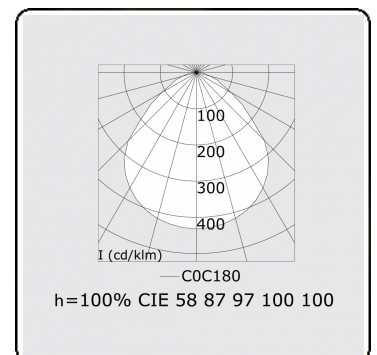

**Caractéristiques photométriques**

UGR	<19
Code flux CIE	58 87 97 100 100

**Dimensions**

A	340 mm
---	--------

**Remarques**

Luminaire encastré (avec bord) - Direct -MPO - HO - RAL 9003

**ENERGY**

Verrijgbaar op aanvraag.