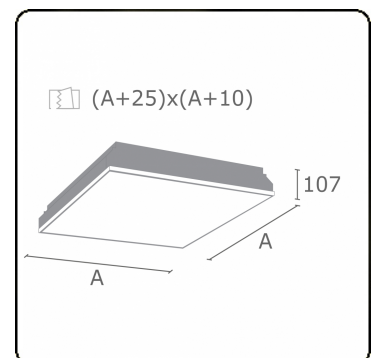

**Caractéristiques photométriques**

UGR	<19
Code flux CIE	58 87 97 100 100

**Dimensions**

A	340 mm
---	--------

**Remarques**

Luminaire encastré (avec bord) - Direct -MPO - HO - RAL 9003

**ENERGY**

Verrijgbaar op aanvraag.