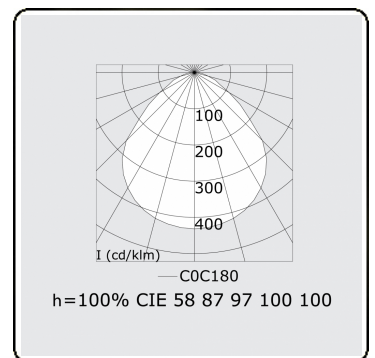

Lichttechnische gegevens

UGR	<19
CIE Fluxcode	58 87 97 100 100

Afmetingen

A	340 mm
---	--------

Opmerkingen

Inbouwarmatuur (randloos) - Direct - MPO - HO - RAL 9003

ENERGY

Verrijgbaar op aanvraag.