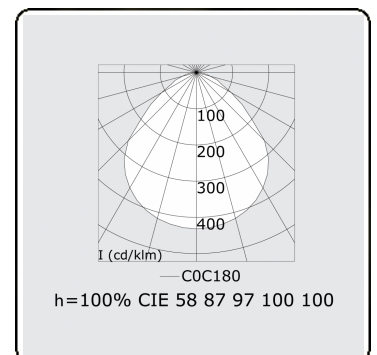

**Caractéristiques photométriques**

UGR	<19
Code flux CIE	58 87 97 100 100

**Dimensions**

A	612 mm
---	--------

**Remarques**

Luminaire encastré (avec bord) - Direct -MPO - HO - RAL 9003

**ENERGY**

Verrijgbaar op aanvraag.