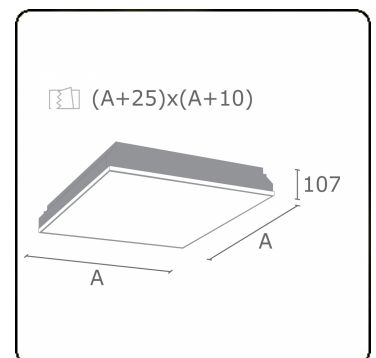

**Lichttechnische gegevens**

UGR	<19
CIE Fluxcode	58 87 97 100 100

**Afmetingen**

A	612 mm
---	--------

**Opmerkingen**

Inbouwarmatuur (randloos) - Direct - MPO - HO - RAL 9003

**ENERGY**

Verrijgbaar op aanvraag.