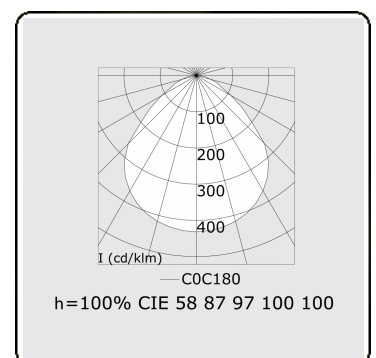

**Elektrische Gegevens**

Veiligheidsklasse	I
Voeding	230V
Voorschakelapparaat	Stroomvoeding DALI

**Lampgegevens**

Lamptype	LED 4000K
Wattage	65W
Armatuur vermogen	65W
Armatuur lichtstroom	7230
Aantal	1
Levensduur LED module	L80/B10 = 50000h
Kleurtolerantie	MacAdam 3
CRI	>80

**Lichttechnische gegevens**

UGR	<19
CIE Fluxcode	58 87 97 100 100

**Afmetingen**

A	612 mm
---	--------

**Opmerkingen**

Inbouwarmatuur (randloos) - Direct - MPO - HO - RAL 9003

**ENERGY**

Verrijgbaar op aanvraag.