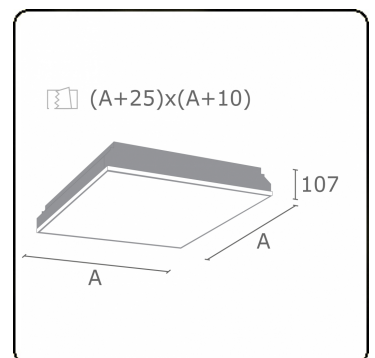

**Photometric details**

UGR	<19
CIE Fluxcode	58 87 97 100 100

**Dimensions**

A	612 mm
---	--------

**Remarks**

Recessed luminaire (trimless) - Direct - MPO - HO - RAL 9003

**ENERGY**

Verrijgbaar op aanvraag.