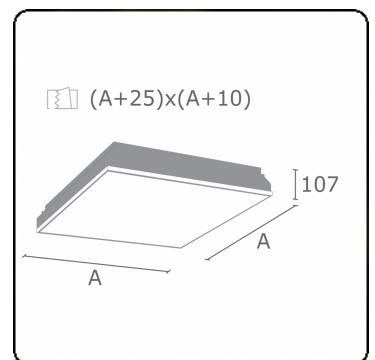

Photometric details

UGR	<19
CIE Fluxcode	58 87 97 100 100

Dimensions

A	420 mm
---	--------

Remarks

Recessed luminaire (trimless) - Direct - MPO - HO - RAL 9003

ENERGY

Verrijgbaar op aanvraag.