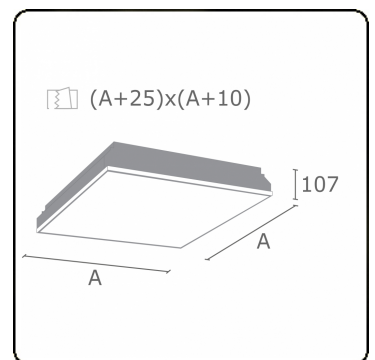

**Lichttechnische gegevens**

UGR	<19
CIE Fluxcode	58 87 97 100 100

**Afmetingen**

A	420 mm
---	--------

**Opmerkingen**

Inbouwarmatuur (randloos) - Direct - MPO - HO - RAL 9003

**ENERGY**

Verrijgbaar op aanvraag.