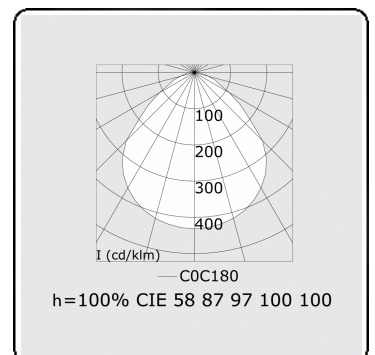

**Elektrische Gegevens**

Veiligheidsklasse	I
Voeding	230V
Voorschakelapparaat	Stroomvoeding DALI

**Lampgegevens**

Lamptype	LED 4000K
Wattage	29W
Armatuur vermogen	29W
Armatuur lichtstroom	3280
Aantal	1
Levensduur LED module	L80/B10 = 50000h
Kleurtolerantie	MacAdam 3
CRI	>80

**Lichttechnische gegevens**

UGR	<19
CIE Fluxcode	58 87 97 100 100

**Afmetingen**

A	420 mm
---	--------

**Opmerkingen**

Inbouwarmatuur (randloos) - Direct - MPO - HO - RAL 9003

**ENERGY**

Verrijgbaar op aanvraag.