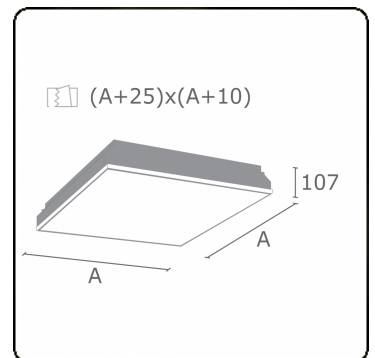

**Photometric details**

UGR	<19
CIE Fluxcode	58 87 97 100 100

**Dimensions**

A	420 mm
---	--------

**Remarks**

Recessed luminaire (trimless) - Direct - MPO - HO - RAL 9003

**ENERGY**

Verrijgbaar op aanvraag.