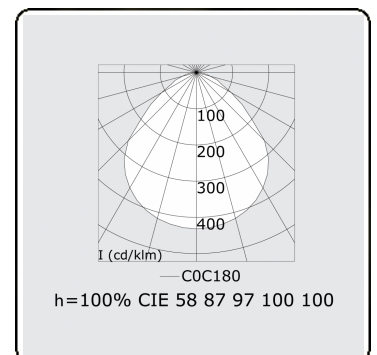

Caractéristiques photométriques

UGR	<19
Code flux CIE	58 87 97 100 100

Dimensions

A	420 mm
---	--------

Remarques

Luminaire encastré (avec bord) - Direct -MPO - HO - RAL 9003

ENERGY

Verrijgbaar op aanvraag.