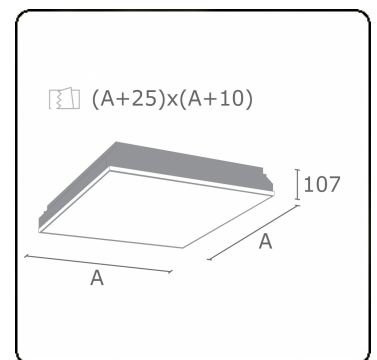

Caractéristiques photométriques

UGR	<19
Code flux CIE	58 87 97 100 100

Dimensions

A	420 mm
---	--------

Remarques

Luminaire encastré (avec bord) - Direct -MPO - HO - RAL 9003

ENERGY

Verrijgbaar op aanvraag.