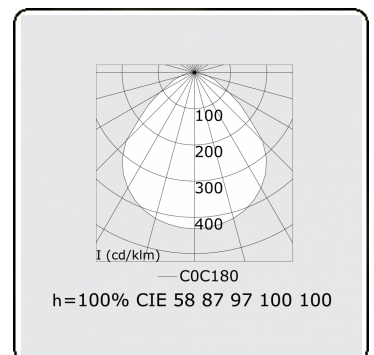

**Photometric details**

UGR	<19
CIE Fluxcode	58 87 97 100 100

**Dimensions**

A	340 mm
---	--------

**Remarks**

Recessed luminaire (trimless) - Direct - MPO - HO - RAL 9003

**ENERGY**

Verrijgbaar op aanvraag.