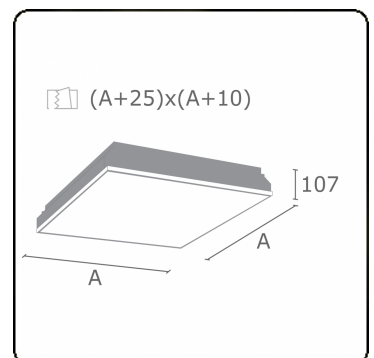

**Photometric details**

UGR	<19
CIE Fluxcode	58 87 97 100 100

**Dimensions**

A	340 mm
---	--------

**Remarks**

Recessed luminaire (trimless) - Direct - MPO - HO - RAL 9003

**ENERGY**

Verrijgbaar op aanvraag.