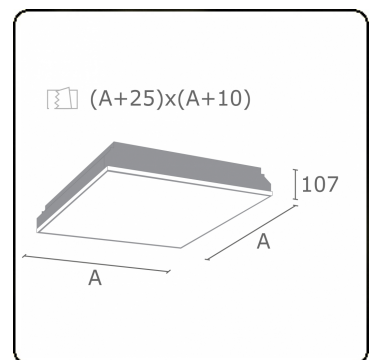

**Photometric details**

UGR	<19
CIE Fluxcode	58 87 97 100 100

**Dimensions**

A	420 mm
---	--------

**Remarks**

Recessed luminaire (trimless) - Direct - MPO - HO - RAL 9003

**ENERGY**

Verrijgbaar op aanvraag.