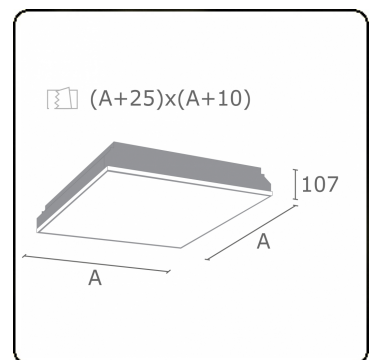

Photometric details

UGR	<19
CIE Fluxcode	58 87 97 100 100

Dimensions

A	420 mm
---	--------

Remarks

Recessed luminaire (trimless) - Direct - MPO - HO - RAL 9003

ENERGY

Verrijgbaar op aanvraag.