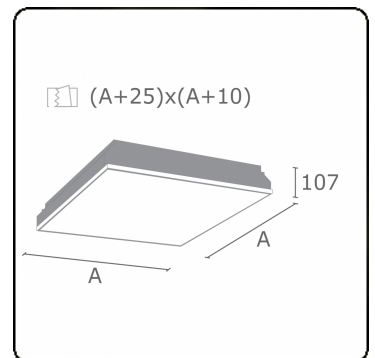

Lichttechnische gegevens

| | |
|--------------|------------------|
| UGR | <19 |
| CIE Fluxcode | 58 87 97 100 100 |

Afmetingen

| | |
|---|--------|
| A | 420 mm |
|---|--------|

Opmerkingen

Inbouwarmatuur (randloos) - Direct - MPO - HO - RAL 9003