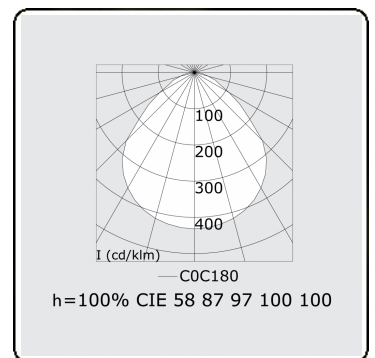

Elektrische Gegevens

| | |
|---------------------|---------------------|
| Veiligheidsklasse | I |
| Voeding | 230V |
| Voorschakelapparaat | Stroomvoeding 1-10V |

Lampgegevens

| | |
|-----------------------|------------------|
| Lamptype | LED 3000K |
| Wattage | 29W |
| Armatuur vermogen | 29W |
| Armatuur lichtstroom | 3067 |
| Aantal | 1 |
| Levensduur LED module | L80/B10 = 50000h |
| Kleurtolerantie | MacAdam 3 |
| CRI | >80 |

Lichttechnische gegevens

| | |
|--------------|------------------|
| UGR | <19 |
| CIE Fluxcode | 58 87 97 100 100 |

Afmetingen

| | |
|---|--------|
| A | 420 mm |
|---|--------|

Opmerkingen

Inbouwarmatuur (randloos) - Direct - MPO - HO - RAL 9003