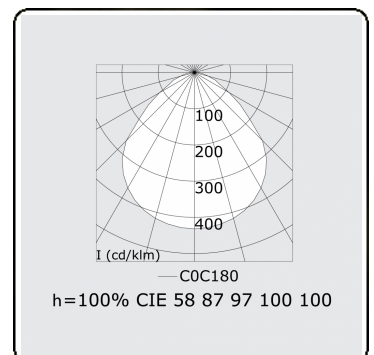

**Lichttechnische Daten**

UGR	<19
CIE Fluxcode	58 87 97 100 100

**Abmessungen**

A	340 mm
---	--------

**Bemerkungen**

Einbauleuchte (randlos) - Direkt - MPO - HO - RAL 9003

**ENERGY**

Verrijgbaar op aanvraag.  
Disponible sur demande.  
Available on request.  
Auf Anfrage.