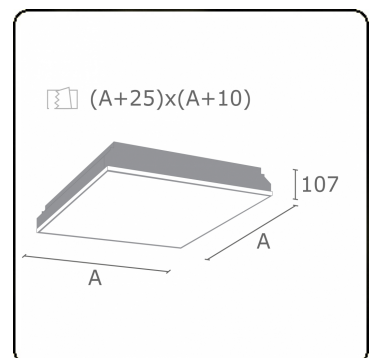

**Lichttechnische Daten**

UGR	<19
CIE Fluxcode	58 87 97 100 100

**Abmessungen**

A	340 mm
---	--------

**Bemerkungen**

Einbauleuchte (randlos) - Direkt - MPO - HO - RAL 9003

**ENERGY**

Verrijgbaar op aanvraag.  
Disponible sur demande.  
Available on request.  
Auf Anfrage.