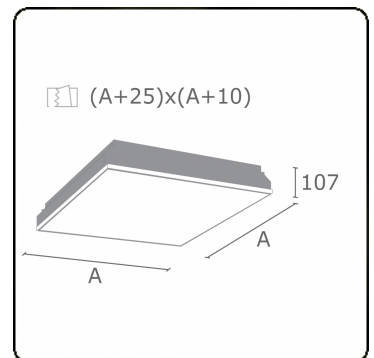

Lichttechnische Daten

UGR	<19
CIE Fluxcode	58 87 97 100 100

Abmessungen

A	612 mm
---	--------

Bemerkungen

Einbauleuchte (randlos) - Direkt - MPO - HO - RAL 9003

ENERGY

Verrijgbaar op aanvraag.
Disponible sur demande.
Available on request.
Auf Anfrage.