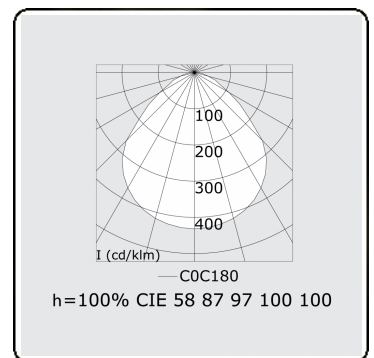

Lichttechnische Daten

UGR	<19
CIE Fluxcode	58 87 97 100 100

Abmessungen

A	612 mm
---	--------

Bemerkungen

Einbauleuchte (randlos) - Direkt - MPO - HO - RAL 9003

ENERGY

Verrijgbaar op aanvraag.
Disponible sur demande.
Available on request.
Auf Anfrage.