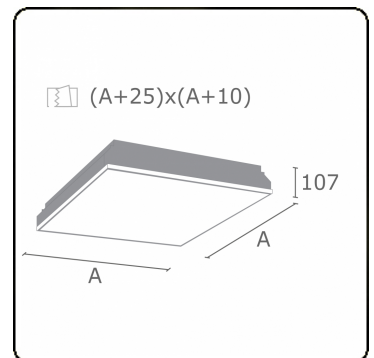

**Photometric details**

UGR	<19
CIE Fluxcode	58 87 97 100 100

**Dimensions**

A	612 mm
---	--------

**Remarks**

Recessed luminaire (trimless) - Direct - MPO - HO - RAL 9003

**ENERGY**

Verrijgbaar op aanvraag.