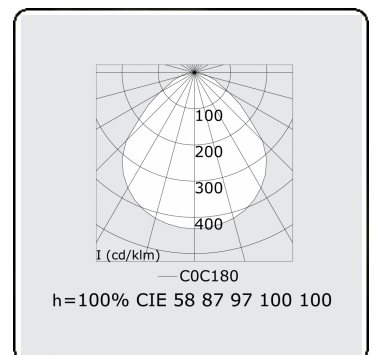

Lichttechnische Daten

UGR	<19
CIE Fluxcode	58 87 97 100 100

Abmessungen

A	420 mm
---	--------

Bemerkungen

Einbauleuchte (randlos) - Direkt - MPO - HO - RAL 9003

ENERGY

Verrijgbaar op aanvraag.