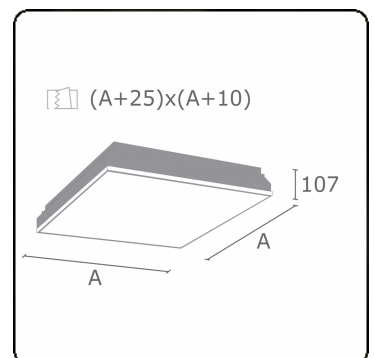

Lichttechnische Daten

UGR	<19
CIE Fluxcode	58 87 97 100 100

Abmessungen

A	420 mm
---	--------

Bemerkungen

Einbauleuchte (randlos) - Direkt - MPO - HO - RAL 9003

ENERGY

Verrijgbaar op aanvraag.