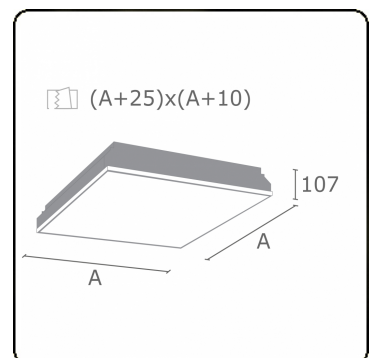

**Photometric details**

UGR	<19
CIE Fluxcode	58 87 97 100 100

**Dimensions**

A	340 mm
---	--------

**Remarks**

Recessed luminaire (trimless) - Direct - MPO - HO - RAL 9003

**ENERGY**

Verrijgbaar op aanvraag.