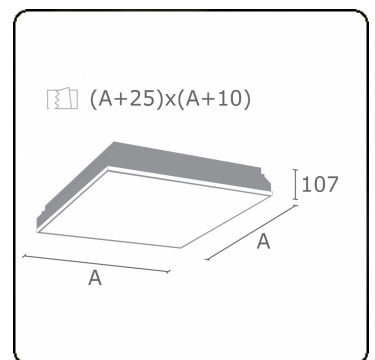

**Caractéristiques photométriques**

UGR	<19
Code flux CIE	58 87 97 100 100

**Dimensions**

A	340 mm
---	--------

**Remarques**

Luminaire encastré (avec bord) - Direct -MPO - HO - RAL 9003

**ENERGY**

Verrijgbaar op aanvraag.