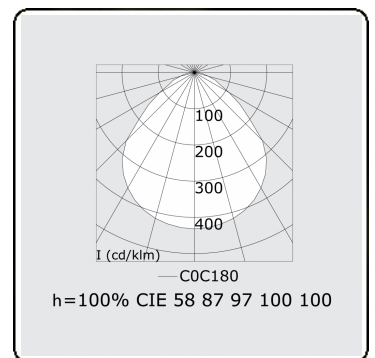

**Caractéristiques photométriques**

UGR	<19
Code flux CIE	58 87 97 100 100

**Dimensions**

A	340 mm
---	--------

**Remarques**

Luminaire encastré (avec bord) - Direct -MPO - HO - RAL 9003

**ENERGY**

Verrijgbaar op aanvraag.