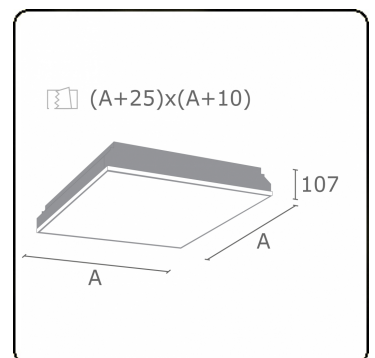

Lichttechnische gegevens

UGR	<19
CIE Fluxcode	58 87 97 100 100

Afmetingen

A	340 mm
---	--------

Opmerkingen

Inbouwarmatuur (randloos) - Direct - MPO - HO - RAL 9003

ENERGY

Verrijgbaar op aanvraag.