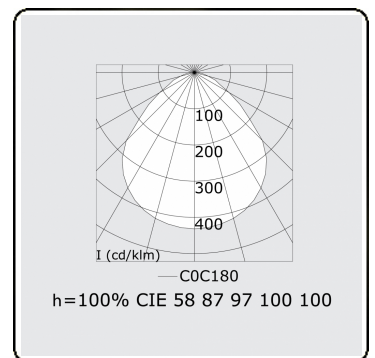

Lichttechnische Daten

UGR	<19
CIE Fluxcode	58 87 97 100 100

Abmessungen

A	340 mm
---	--------

Bemerkungen

Einbauleuchte (randlos) - Direkt - MPO - HO - RAL 9003

ENERGY

Verrijgbaar op aanvraag.
Disponible sur demande.
Available on request.
Auf Anfrage.