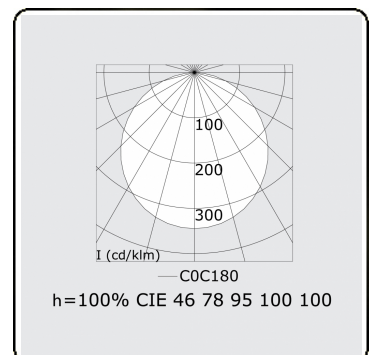

**Elektrische Gegevens**

Veiligheidsklasse	I
Voeding	230V
Voorschakelapparaat	Stroomvoeding touch-dim

**Lampgegevens**

Lamptype	LED 4000K
Wattage	228W
Armatuur vermogen	228W
Armatuur lichtstroom	24260
Aantal	1
Levensduur LED module	L80/B10 = 50000h
Kleurtolerantie	MacAdam 3
CRI	>80

**Lichttechnische gegevens**

UGR	>19
CIE Fluxcode	46 78 95 100 100

**Afmetingen**

A	1200 mm
---	---------

**Opmerkingen**

Plafondarmatuur - Direct - satiné - HO - ANO

**ENERGY**

Verrijgbaar op aanvraag.