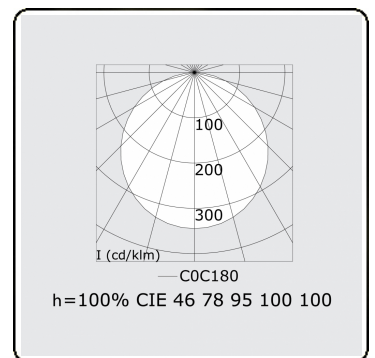

Opmerkingen

Plafondarmatuur - Direct - satiné - HO - ANO

ENERGY

Verrijgbaar op aanvraag.

Disponible sur demande.

Available on request.

Auf Anfrage.

WXYZ
kWh/1000h

MULTILINE®

2019/2015