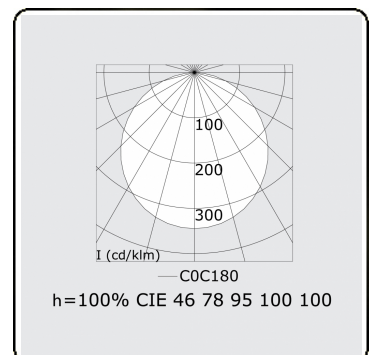

Lichttechnische gegevens

UGR	>19
CIE Fluxcode	46 78 95 100 100

Afmetingen

A	630 mm
---	--------

Opmerkingen

Plafondarmatuur - Direct - satiné - HO - ANO

ENERGY

Verrijgbaar op aanvraag.