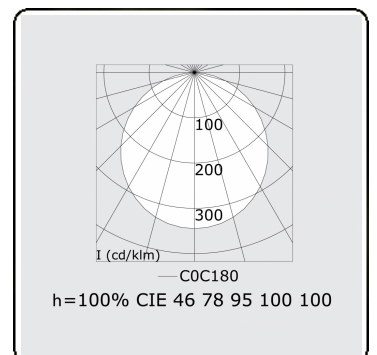

Elektrische Gegevens

Veiligheidsklasse	I
Voeding	230V
Voorschakelapparaat	Stroomvoeding touch-dim

Lampgegevens

Lamptype	LED 4000K
Wattage	51W
Armatuur vermogen	51W
Armatuur lichtstroom	6990
Aantal	1
Levensduur LED module	L80/B10 = 50000h
Kleurtolerantie	MacAdam 3
CRI	>80

Lichttechnische gegevens

UGR	>19
CIE Fluxcode	46 78 95 100 100

Afmetingen

A	530 mm
---	--------

Opmerkingen

Plafondarmatuur - Direct - satiné - HO - ANO

ENERGY

Verrijgbaar op aanvraag.