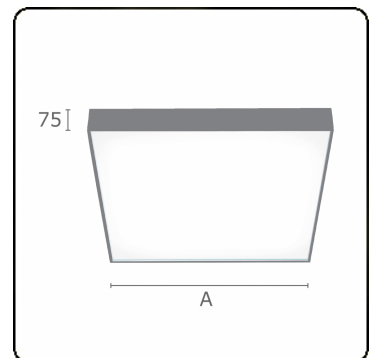

Lichttechnische gegevens

UGR	>19
CIE Fluxcode	46 78 95 100 100

Afmetingen

A	530 mm
---	--------

Opmerkingen

Plafondarmatuur - Direct - satiné - HO - ANO

ENERGY

Verrijgbaar op aanvraag.