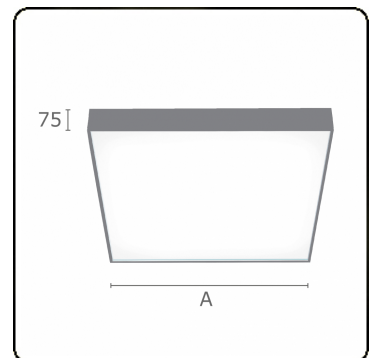

Photometric details

UGR	>19
CIE Fluxcode	46 78 95 100 100

Dimensions

A	430 mm
---	--------

Remarks

Ceiling luminaire - Direct - satiné - HO - ANO

ENERGY

Verkrijgbaar op aanvraag.