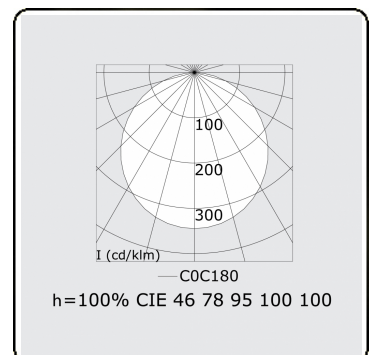

Lichttechnische Daten

| | |
|--------------|------------------|
| UGR | >19 |
| CIE Fluxcode | 46 78 95 100 100 |

Abmessungen

| | |
|---|--------|
| A | 530 mm |
|---|--------|

Bemerkungen

Deckenleuchte - Direkt - satiniert - HO - ANO