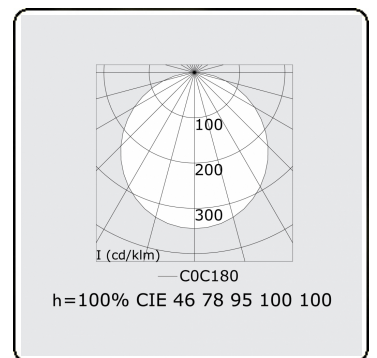

Lichttechnische gegevens

| | |
|--------------|------------------|
| UGR | >19 |
| CIE Fluxcode | 46 78 95 100 100 |

Afmetingen

| | |
|---|--------|
| A | 330 mm |
|---|--------|

Opmerkingen

Plafondarmatuur - Direct - satiné - HO - ANO