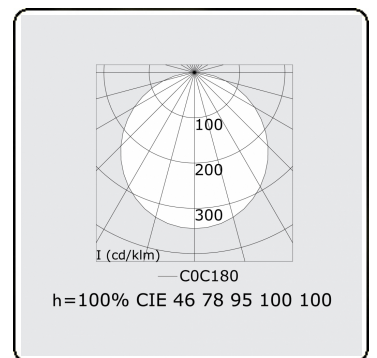

Photometric details

UGR	>19
CIE Fluxcode	46 78 95 100 100

Dimensions

A	630 mm
---	--------

Remarks

Ceiling luminaire - Direct - satiné - HO - ANO

ENERGY

Verkrijgbaar op aanvraag.