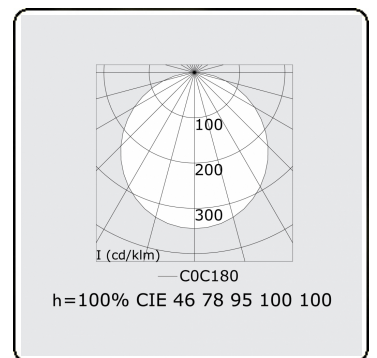

Elektrische Gegevens

Veiligheidsklasse	I
Voeding	230V
Voorschakelapparaat	Stroomvoeding 1-10V

Lampgegevens

Lamptype	LED 4000K
Wattage	29W
Armatuur vermogen	29W
Armatuur lichtstroom	3550
Aantal	1
Levensduur LED module	L80/B10 = 50000h
Kleurtolerantie	MacAdam 3
CRI	>80

Lichttechnische gegevens

UGR	>19
CIE Fluxcode	46 78 95 100 100

Afmetingen

A	430 mm
---	--------

Opmerkingen

Plafondarmatuur - Direct - satiné - HO - ANO

ENERGY

Verrijgbaar op aanvraag.