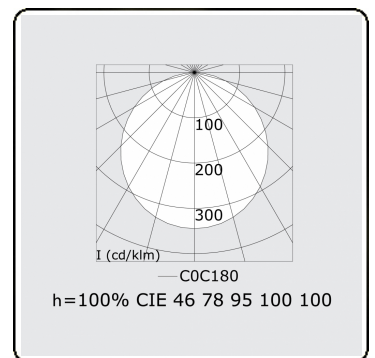

Photometric details

| | |
|--------------|------------------|
| UGR | >19 |
| CIE Fluxcode | 46 78 95 100 100 |

Dimensions

| | |
|---|--------|
| A | 330 mm |
|---|--------|

Remarks

Ceiling luminaire - Direct - satiné - HO - ANO