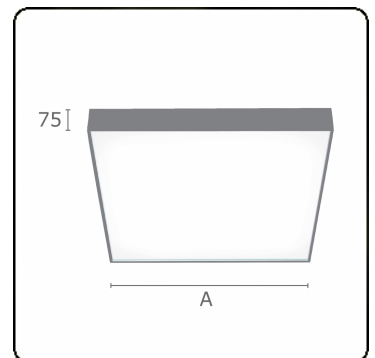

Lichttechnische gegevens

UGR	>19
CIE Fluxcode	46 78 95 100 100

Afmetingen

A	330 mm
---	--------

Opmerkingen

Plafondarmatuur - Direct - satiné - HO - ANO

ENERGY

Verrijgbaar op aanvraag.