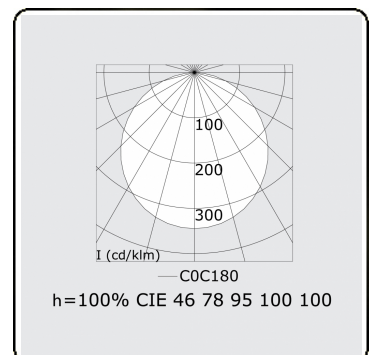

Opmerkingen

Plafondarmatuur - Direct - satiné - HO - ANO

ENERGY

Verrijgbaar op aanvraag.

Disponible sur demande.

Available on request.

Auf Anfrage.

WXYZ
kWh/1000h

MULTILINE®

2019/2015