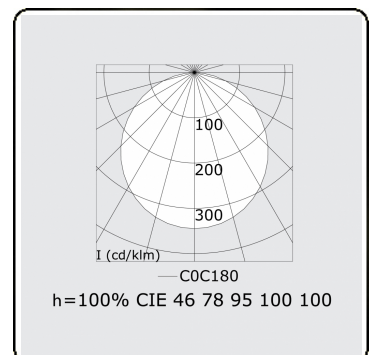

Elektrische Gegevens

Veiligheidsklasse	I
Voeding	230V
Voorschakelapparaat	Stroomvoeding

Lampgegevens

Lamptype	LED 4000K
Wattage	51W
Armatuur vermogen	51W
Armatuur lichtstroom	6990
Aantal	1
Levensduur LED module	L80/B10 = 50000h
Kleurtolerantie	MacAdam 3
CRI	>80

Lichttechnische gegevens

UGR	>19
CIE Fluxcode	46 78 95 100 100

Afmetingen

A	530 mm
---	--------

Opmerkingen

Plafondarmatuur - Direct - satiné - HO - ANO

ENERGY

Verrijgbaar op aanvraag.