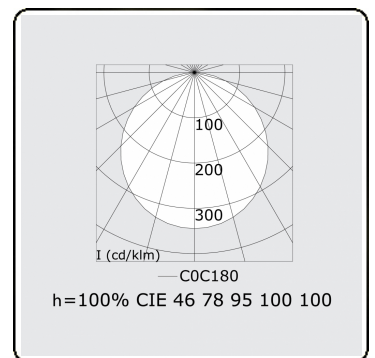

Lichttechnische gegevens

UGR	>19
CIE Fluxcode	46 78 95 100 100

Afmetingen

A	530 mm
---	--------

Opmerkingen

Plafondarmatuur - Direct - satiné - HO - ANO

ENERGY

Verrijgbaar op aanvraag.