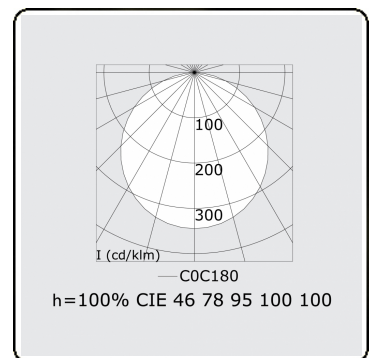

Photometric details

UGR	>19
CIE Fluxcode	46 78 95 100 100

Dimensions

A	430 mm
---	--------

Remarks

Ceiling luminaire - Direct - satiné - HO - ANO

ENERGY

Verrijgbaar op aanvraag.