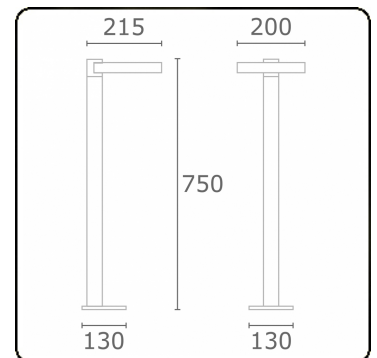

Annoo
35.16000-7916

Leuchtdaten

Montage	Boden
Lichtaustritt	Diffus
Leuchten Abdeckung	satinierte Abdeckung
Schutzgrad	IP 65
Gehäuse	Aluminium
Verarbeitung	RAL 7016 anthrazit Struktur
Prüfzeichen	CE, ISO 9001

Elektrische Eigenschaften

Schutzklasse	I
Einspeisung	230V

Lampeneigenschaften

Lamptyp	LED 3000K
Wattleistung	10W
Lichtleistung Leuchte	10W
Leuchtenlichtstrom	460
Anzahl	1
Lebensdauer LED Modul	L80/B10 = 50000h
Farbtoleranz	MacAdam 3
CRI	80

Lichttechnische Daten

CIE Fluxcode	12 35 66 50 100

ENERGY

Verrijgbaar op aanvraag.

Disponible sur demande.

Available on request.

Auf Anfrage.

WXYZ
kWh/1000h

MULTILINE® 2019/2015