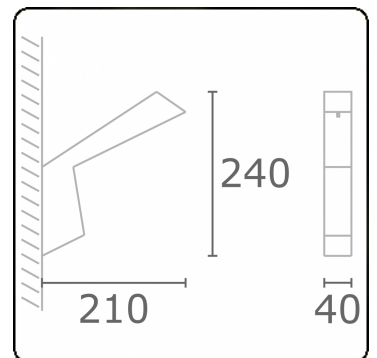

Arcoo
35.15005-7916

Armatuurgegevens

Montage	Wand Opbouw
Lichtuittreding	Diffus
Afscherming	satiné plexi
Beschermingsgraad	IP 65
Behuizing	Aluminium
Afwerking	RAL 7016 antraciet structuur
Keurmerken	CE, ISO 9001

Lichttechnische gegevens

CIE Fluxcode	42 72 90 94 58
--------------	----------------

Opmerkingen

Wand

ENERGY

Verrijgbaar op aanvraag.

Disponible sur demande.

Available on request.