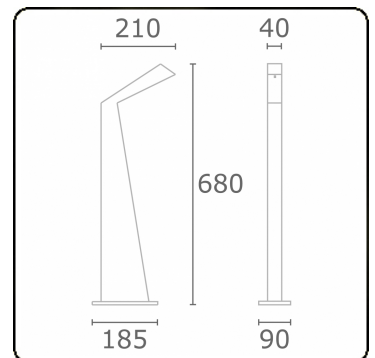

Arcoo
35.15000-7916

Armatuurgegevens

Montage	Grond
Lichtuittreding	Diffus
Afscherming	satiné plexi
Beschermingsgraad	IP 65
Behuizing	Aluminium
Afwerking	RAL 7016 antraciet structuur
Keurmerken	CE, ISO 9001

Elektrische Gegevens

Veiligheidsklasse	I
Voeding	230V
Voorschakelapparaat	Voeding 24V DC

Lampgegevens

Lamptype	LED 3000K
Wattage	4,3W
Bruto lichtstroom	320
Armatuur vermogen	6W
Aantal	1
Levensduur LED module	L70/B10 > 50000h
Kleurtolerantie	MacAdam 4
CRI	80

Lichttechnische gegevens

CIE Fluxcode	42 72 90 94 58

ENERGY

Verrijgbaar op aanvraag.

Disponible sur demande.

Available on request.

Auf Anfrage.

WXYZ
kWh/1000h

MULTILINE®

2019/2015