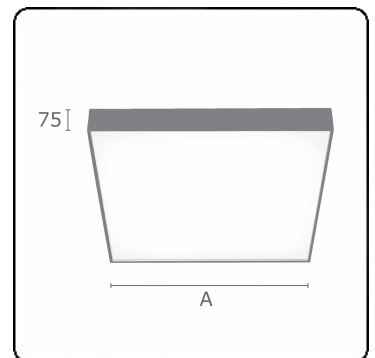

**Caractéristiques photométriques**

UGR	<19
Code flux CIE	58 87 97 100 100

**Dimensions**

A	1200 mm
---	---------

**Remarques**

Applique - Direct - MPO - HO - ANO

**ENERGY**

Verrijgbaar op aanvraag.