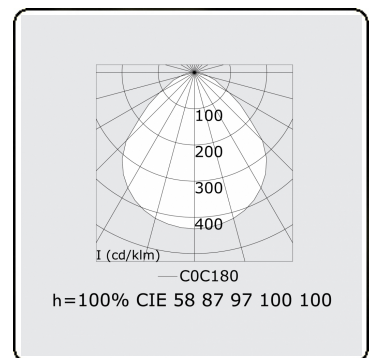

**Elektrische Gegevens**

Veiligheidsklasse	I
Voeding	230V
Voorschakelapparaat	Stroomvoeding touch-dim

**Lampgegevens**

Lamptype	LED 3000K
Wattage	228W
Armatuur vermogen	228W
Armatuur lichtstroom	22019
Aantal	1
Levensduur LED module	L80/B10 = 50000h
Kleurtolerantie	MacAdam 3
CRI	>80

**Lichttechnische gegevens**

UGR	<19
CIE Fluxcode	58 87 97 100 100

**Afmetingen**

A	1200 mm
---	---------

**Opmerkingen**

Plafondarmatuur - Direct - MPO - HO - ANO

**ENERGY**

Verrijgbaar op aanvraag.