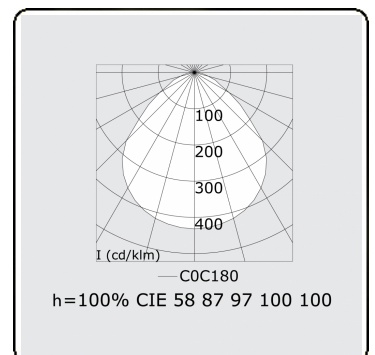

Caractéristiques électriques

Classe électrique	I
Alimentation	230V
Ballast	Alimentation touch-dim

Caractéristiques des lampes

Type de lampe	LED 3000K
Wattage	129W
Luminaire puissance	129W
Luminaire flux lumineux	12379
Nombre	1
Durée de vie module LED	L80/B10 = 50000h
Tolérance de couleur	MacAdam 3
CRI	>80

Caractéristiques photométriques

UGR	<19
Code flux CIE	58 87 97 100 100

Dimensions

A	900 mm
---	--------

Remarques

Applique - Direct - MPO - HO - ANO

ENERGY

Verrijgbaar op aanvraag.