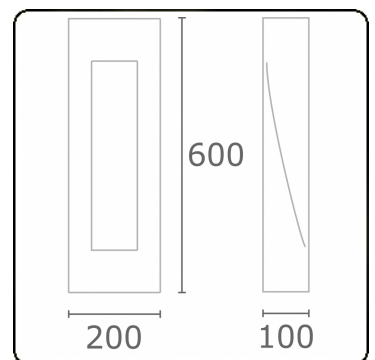

Tarres-1
35.65219-7916

Armatuurgegevens

Montage	Grond
Lichtuittreding	Direct
Afscherming	Glas
Beschermingsgraad	IP 65
Behuizing	Aluminium
Afwerking	RAL 7016 antraciet structuur
Keurmerken	CE, ISO 9001

Elektrische Gegevens

Veiligheidsklasse	I
Voeding	230V
Voorschakelapparaat	Stroomvoeding

Lampgegevens

Lamptype	LED 3000K
Wattage	6W
Bruto lichtstroom	610
Armatuur vermogen	8W
Aantal	1
Levensduur LED module	L80/B10 = 50000h
Kleurtolerantie	MacAdam 3
CRI	85

Lichttechnische gegevens

CIE Fluxcode	37 67 85 80 78

Opmerkingen

Tarres-1 600mm - lichtuitstraling in één richting (enkele reflector)

ENERG

Verrijgbaar op aanvraag.

Disponible sur demande.

Available on request.

Auf Anfrage.

WXYZ
kWh/1000h

MULTILINE®

2019/2015