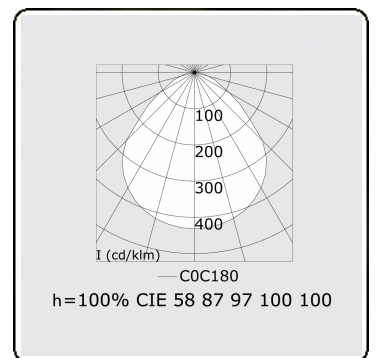

Elektrische Gegevens

Veiligheidsklasse	I
Voeding	230V
Voorschakelapparaat	Stroomvoeding touch-dim

Lampgegevens

Lamptype	LED 3000K
Wattage	29W
Armatuur vermogen	29W
Armatuur lichtstroom	3226
Aantal	1
Levensduur LED module	L80/B10 = 50000h
Kleurtolerantie	MacAdam 3
CRI	>80

Lichttechnische gegevens

UGR	<19
CIE Fluxcode	58 87 97 100 100

Afmetingen

A	430 mm
---	--------

Opmerkingen

Plafondarmatuur - Direct - MPO - HO - ANO

ENERGY

Verrijgbaar op aanvraag.