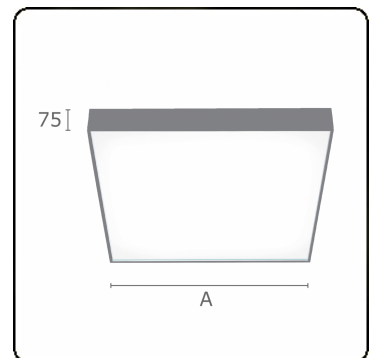

Lichttechnische gegevens

UGR	<19
CIE Fluxcode	58 87 97 100 100

Afmetingen

A	430 mm
---	--------

Opmerkingen

Plafondarmatuur - Direct - MPO - HO - ANO

ENERGY

Verrijgbaar op aanvraag.