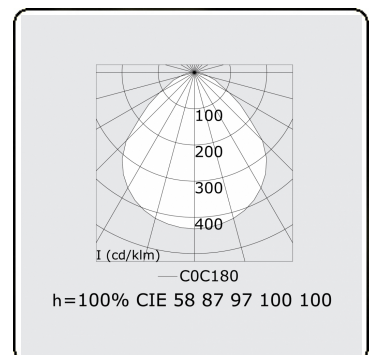

**Electric details**

Protection class	I
Supply	230V
Control gear box	Power supply touch-dim

**Lamp details**

Lamptype	LED 3000K
Wattage	18W
Luminaire power	18W
Luminaire luminous flux	1879
Number	1
Lifetime LED module	L80/B10 = 50000h
Color tolerance	MacAdam 3
CRI	>80

**Photometric details**

UGR	<19
CIE Fluxcode	58 87 97 100 100

**Dimensions**

A	330 mm
---	--------

**Remarks**

Ceiling luminaire - Direct - MPO - HO - ANO

**ENERGY**

Verkrijgbaar op aanvraag.