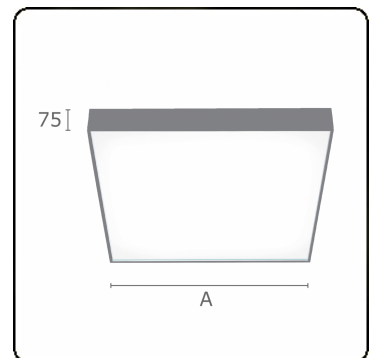

**Photometric details**

UGR	<19
CIE Fluxcode	58 87 97 100 100

**Dimensions**

A	330 mm
---	--------

**Remarks**

Ceiling luminaire - Direct - MPO - HO - ANO

**ENERGY**

Verkrijgbaar op aanvraag.