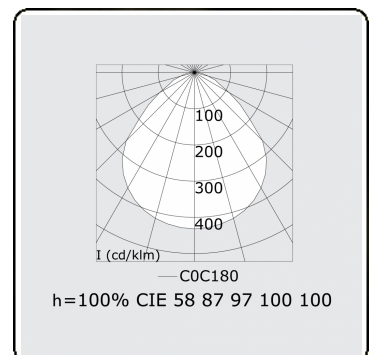

Elektrische Gegevens

Veiligheidsklasse	I
Voeding	230V
Voorschakelapparaat	Stroomvoeding DALI

Lampgegevens

Lamptype	LED 4000K
Wattage	129W
Armatuur vermogen	129W
Armatuur lichtstroom	13240
Aantal	1
Levensduur LED module	L80/B10 = 50000h
Kleurtolerantie	MacAdam 3
CRI	>80

Lichttechnische gegevens

UGR	<19
CIE Fluxcode	58 87 97 100 100

Afmetingen

A	900 mm
---	--------

Opmerkingen

Plafondarmatuur - Direct - MPO - HO - ANO

ENERGY

Verrijgbaar op aanvraag.