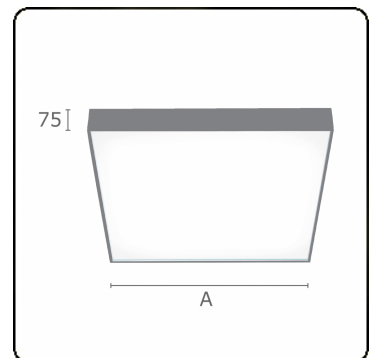

Lichttechnische gegevens

UGR	<19
CIE Fluxcode	58 87 97 100 100

Afmetingen

A	900 mm
---	--------

Opmerkingen

Plafondarmatuur - Direct - MPO - HO - ANO

ENERGY

Verrijgbaar op aanvraag.